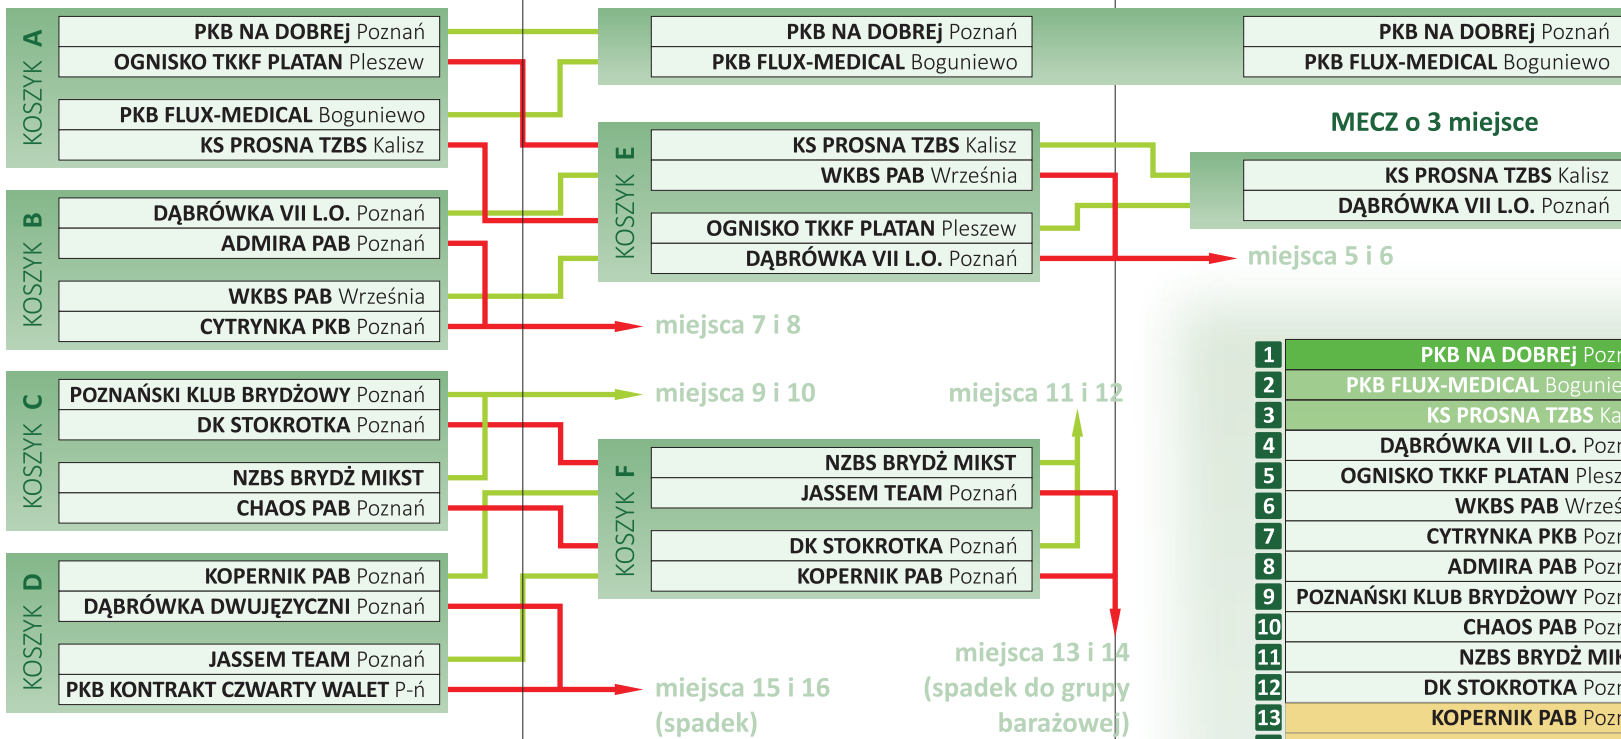

WIELKOPOLSKA III LIGA, sezon 2025/26

SCHEMAT FAZY PLAY-OFF
I KLASYFIKACJA KOŃCOWA

ETAP 1

ETAP 2

ETAP 3

FINAŁ segmenty 1-3

FINAŁ segmenty 4-6

1	PKB NA DOBREJ Poznań
2	PKB FLUX-MEDICAL Boguniewo
3	KS PROSNA TZBS Kalisz
4	DĄBRÓWKA VII L.O. Poznań
5	OGNISKO TKKF PLATAN Pleszew
6	WKBS PAB Wrzeźnia
7	CYTRYNKA PKB Poznań
8	ADMIRA PAB Poznań
9	POZNAŃSKI KLUB BRYDŻOWY Poznań
10	CHAOS PAB Poznań
11	NZBS BRYDŻ MIKST
12	DK STOKROTKA Poznań
13	KOPERNIK PAB Poznań
14	JASSEM TEAM Poznań
15	DĄBRÓWKA DWUJĘZYCZNI Poznań
16	PKB KONTRAKT CZWARTY WALET P-ń
17	OCTOPUS PKB Poznań
18	IOR 3 PAB Poznań

AWANS DO 2 LIGI
 BARAŻ O 2 LIGĘ
 UTRZYMANIE
 BARAŻ LIG OKRĘGOWYCH
 SPADEK